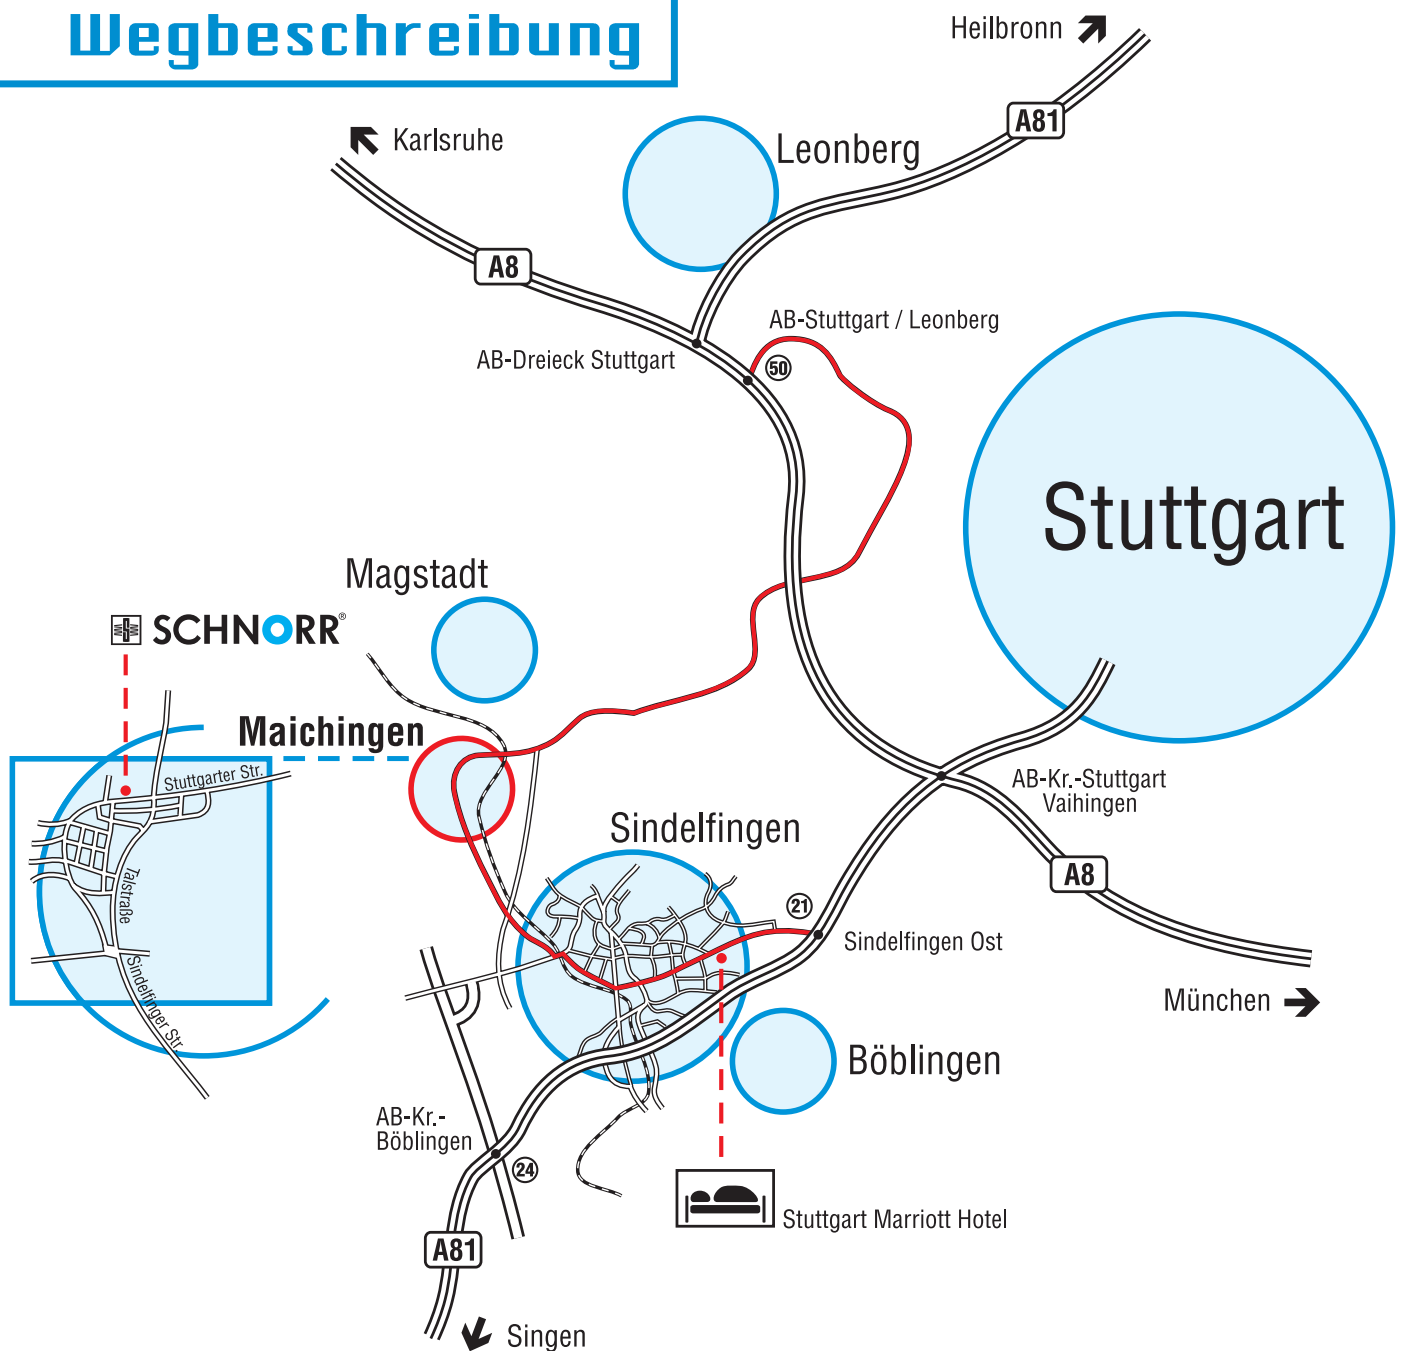

Wegbeschreibung

So finden Sie den Weg zu uns...

Anreise von A8 Karlsruhe und A81 Heilbronn

Ausfahrt AB-Dreieck-Leonberg in Richtung Sindelfingen/Böblingen. Nach einer steilen Waldstrecke fahren Sie unter der Autobahn durch und halten sich links in Richtung Sindelfingen. Nach etwa 1 km biegen Sie rechts ab nach Maichingen (links ist ein Parkplatz). Sie bleiben auf der Hauptstraße und sind automatisch auf der Stuttgarter Straße. Nachdem Sie die Maichinger Landhaussiedlung durchfahren haben, erreichen Sie eine Eisenbahnbrücke und sind nach wenigen 100 m bei Schnorr. Ein weißes Hochhaus an der rechten Straßenseite mit der Hausnummer 37 ist ihr Ziel. Wir wünschen Ihnen eine gute Anreise.

Anreise von A8 München, Stuttgarter Flughafen und A81 Singen

Sie befinden sich auf der A81 und nehmen die Ausfahrt Sindelfingen-Ost Richtung Sindelfingen. Auf der Mahdentalstraße, dann Neckarstraße geradeaus, erreichen Sie die Hans-Martin-Schleyer-Straße und orientieren sich dann am Wegweiser nach Maichingen, entlang der Fronäcker- und Sindelfinger Straße. Am Ortsanfang von Maichingen bleiben Sie an der ersten Straßengabelung geradeaus und sind dann auf der Talstraße. Dieser folgen Sie bis zur Kreuzung mit der Stuttgarter Straße und biegen dann links in die Stuttgarter Straße ein. Nach etwa 200 m sehen Sie unser weißes Hochhaus mit der Hausnummer 37 auf der rechten Seite und sind somit am Ziel. Wir wünschen Ihnen eine gute Anreise.